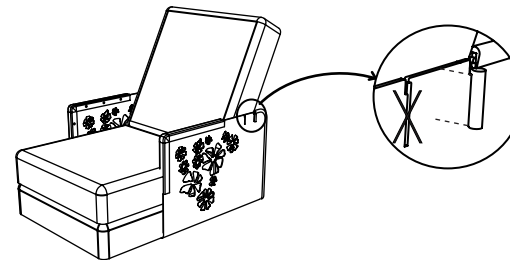

3 cushions - 1 structure/table
Cushions : assembly of foams
Covered by vinyl or outdoor fabric
Lacquered aluminium structure/table,
armrests in teak or Corian®

Minimum 4 positions !