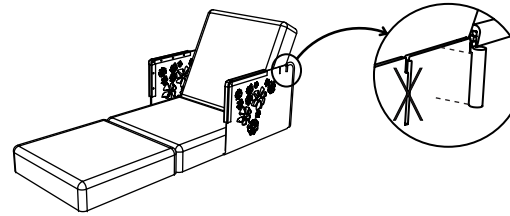

3 cushions - 1 structure/table
Cushions : assembly of foams
Covered by vinyl or outdoor fabric
Lacquered aluminium structure/table,
armrests in teak or Corian®

Minimum 4 positions !