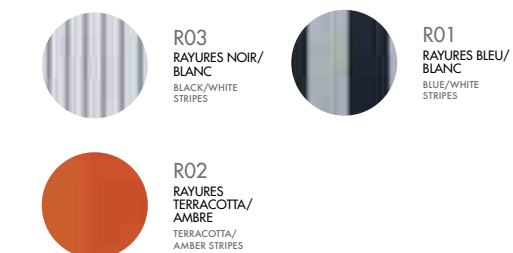

Nuancier Laques

Lacquers

NEUTRES NEUTRAL

MÉTALLISÉS METALLIC

COLORÉS COLOURFUL

FONCÉS DARK

*PEINTURE À EFFETS - RENDU VARIABLE D'UNE FABRICATION À L'AUTRE.
EFFECTS LACQUER - VARIABLE RENDERING FROM A PRODUCTION TO ANOTHER.

Nuancier Bienvenue Coussinage

Cushioning

SUNBRELLA® (T)

VINYLE (M)

NEW

Nuancier Alcantara® outdoor

Alcantara® outdoor

EXCLUSIVITÉ EGO Paris

NEW

Nuancier Voilages Batyline®

Batyline® Curtains

Nuancier Tissus

Fabrics

SUNBRELLA® (T)

NEW

TUVATEXIL® (T)

* RENDU VARIABLE D'UNE FABRICATION À L'AUTRE.
VARIABLE RENDERING FROM A PRODUCTION TO ANOTHER.

Nuancier Cannages Meshes	
C01 BLANC WHITE	NEW C29 GRIS PERLE PEARL GREY
C08 NOIR BLACK	C14 CHANVRE HEMP
C22 ÉCRU NATURAL	C06 CAFÉ COFFEE
C12 CUIVRE NOIR COPPER BLACK	C23 ORANGÉ ORANGE
C24 ORANGE/BLANC ORANGE / WHITE	C25 ORANGE TRICOLORE THREE COLOURED ORANGE
C04 BLEU NAVY NAVY BLUE	C27 MARINE/BLANC NAVY/WHITE
C28 AZUR TRICOLORE THREE COLOURED AZURE	