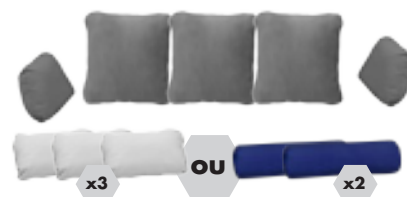

CONVERSATION DROITE / RIGHT

CM 204 X 102 X 96,5

EM14HTS

CM 180 X 89 X 96,5

EM14CTS

CM 170 X 73 X 25

HIVE TRIPLE

CM 180 X 89 X 96,5