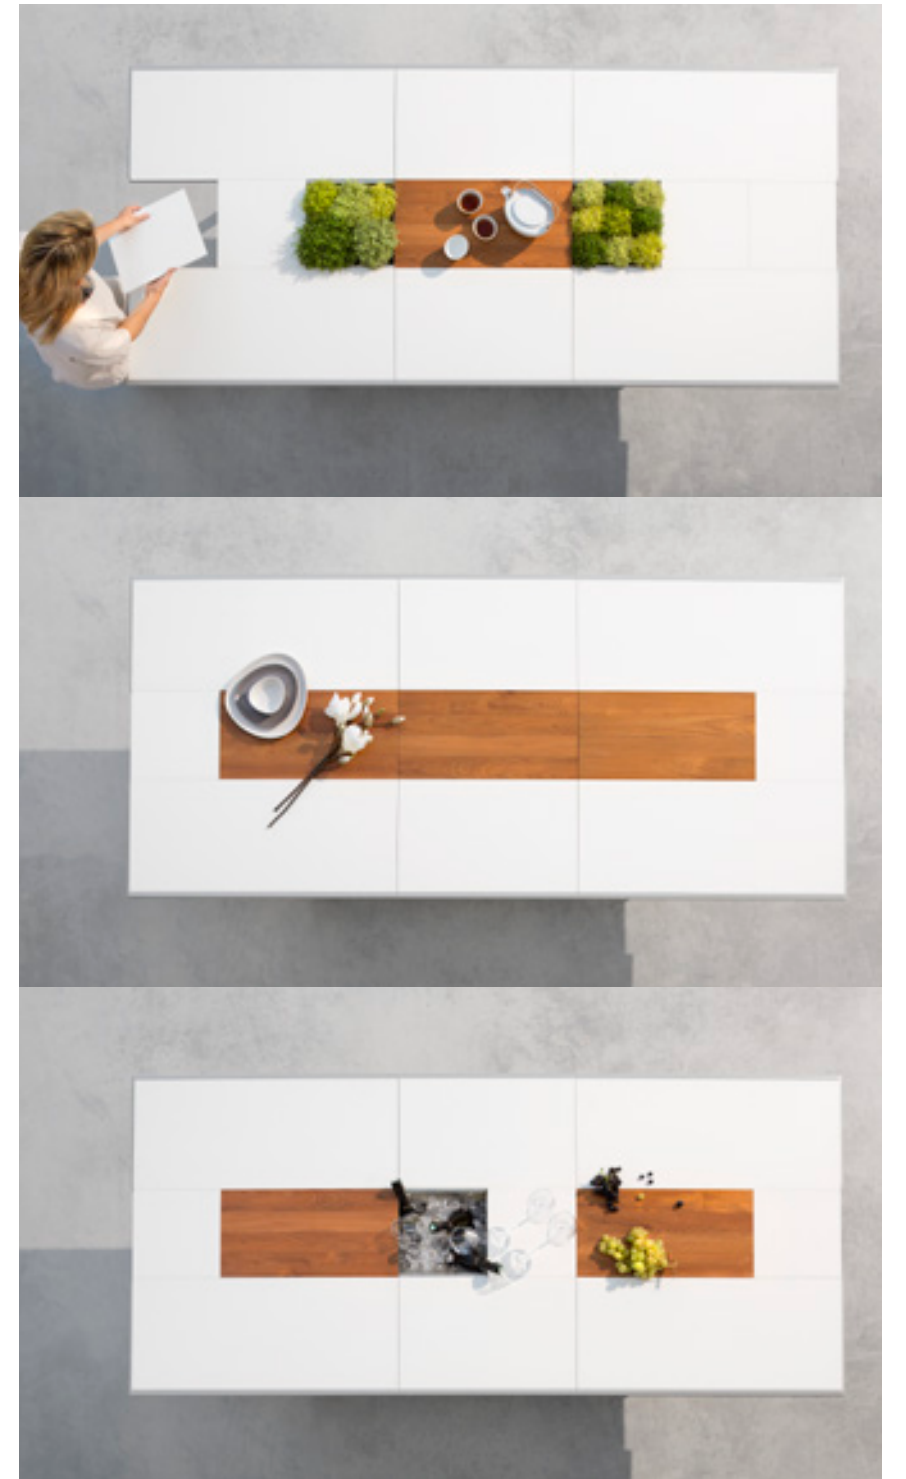

ZAMAC

EM15

Bain de soleil poétique
qui s'amuse à confondre
l'intérieur et l'extérieur, le
Zamac se joue des codes
et offre une vision nouvelle
et futuriste de la chaise longue.

Highly-poetic sun lounge
which likes to mingle indoor
and outdoor, the Zamac
plays with styles and offers an
incomparably futuristic vision
of the lounge.