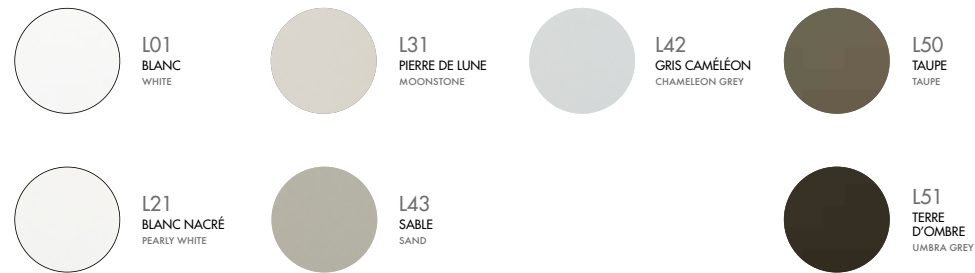

Nuancier Laques

Lacquers

NEUTRES NEUTRAL

MÉTALLISÉS METALLIC

COLORÉS COLOURFUL

FONCÉS DARK

*PEINTURE À EFFETS - RENDU VARIABLE D'UNE FABRICATION À L'AUTRE.
EFFECTS LACQUER - VARIABLE RENDERING FROM A PRODUCTION TO ANOTHER.

* RENDU VARIABLE D'UNE FABRICATION À L'AUTRE.
VARIABLE RENDERING FROM A PRODUCTION TO ANOTHER.

Nuancier Cannages Meshes	
C01 BLANC WHITE	NEW C29 GRIS PERLE PEARL GREY
C08 NOIR BLACK	C14 CHANVRE HEMP
C22 ÉCRU NATURAL	C06 CAFÉ COFFEE
C12 CUIVRE NOIR COPPER BLACK	C23 ORANGÉ ORANGE
C24 ORANGE/BLANC ORANGE / WHITE	C25 ORANGE TRICOLORE THREE COLOURED ORANGE
C04 BLEU NAVY NAVY BLUE	C27 MARINE/BLANC NAVY/WHITE
C28 AZUR TRICOLORE THREE COLOURED AZURE	