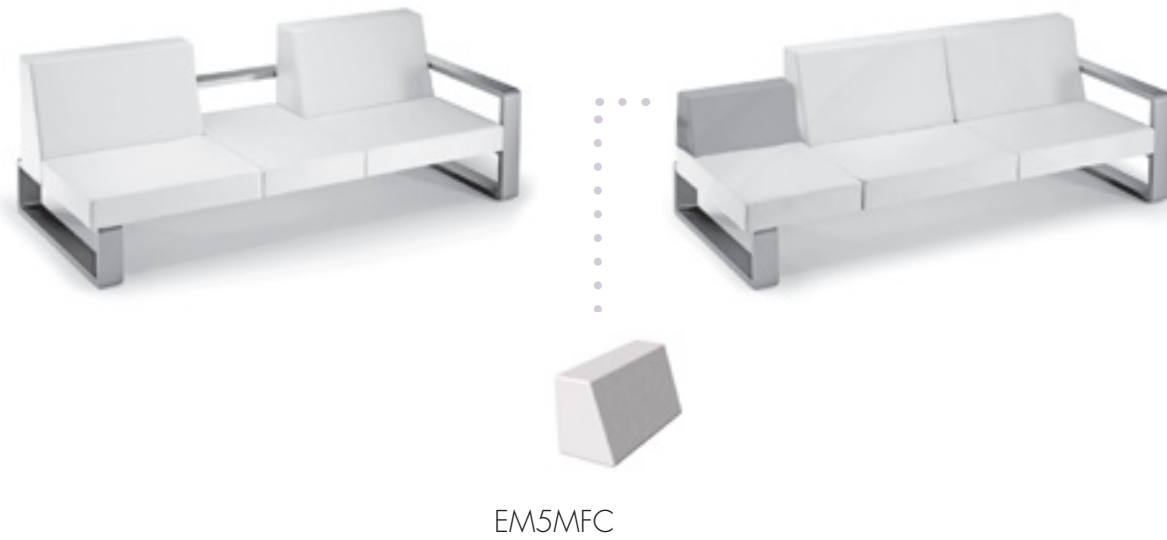

Concept de coussinage révisité. Une approche novatrice, ludique et modulaire du meuble d'extérieur. Bousculons les codes... pour que la vie soit un jeu !

The cushioning concept revisited. An innovative, amusing and modular approach to outdoor furniture. Overturn the codes... and make life more fun !

Kissenpolster mit ganz neuem Konzept. Ein innovativer, spielerischer und modularer Ansatz für Gartenmöbel. Gewohntes neu in Frage stellen... damit das Leben zum Spiel wird !

El concepto des cojín revisitado. Un enfoque novedoso, ludico y modular des mueble de exteriores. Cambiemos las normas... ¡para que la vida sea un juego !

Il concept dell'imottivo rivisitato. Un approccio innovativo, ludico e modulare dei mobili per esterni, per cambiare le regole del gioco e vivere in tutta libertà !