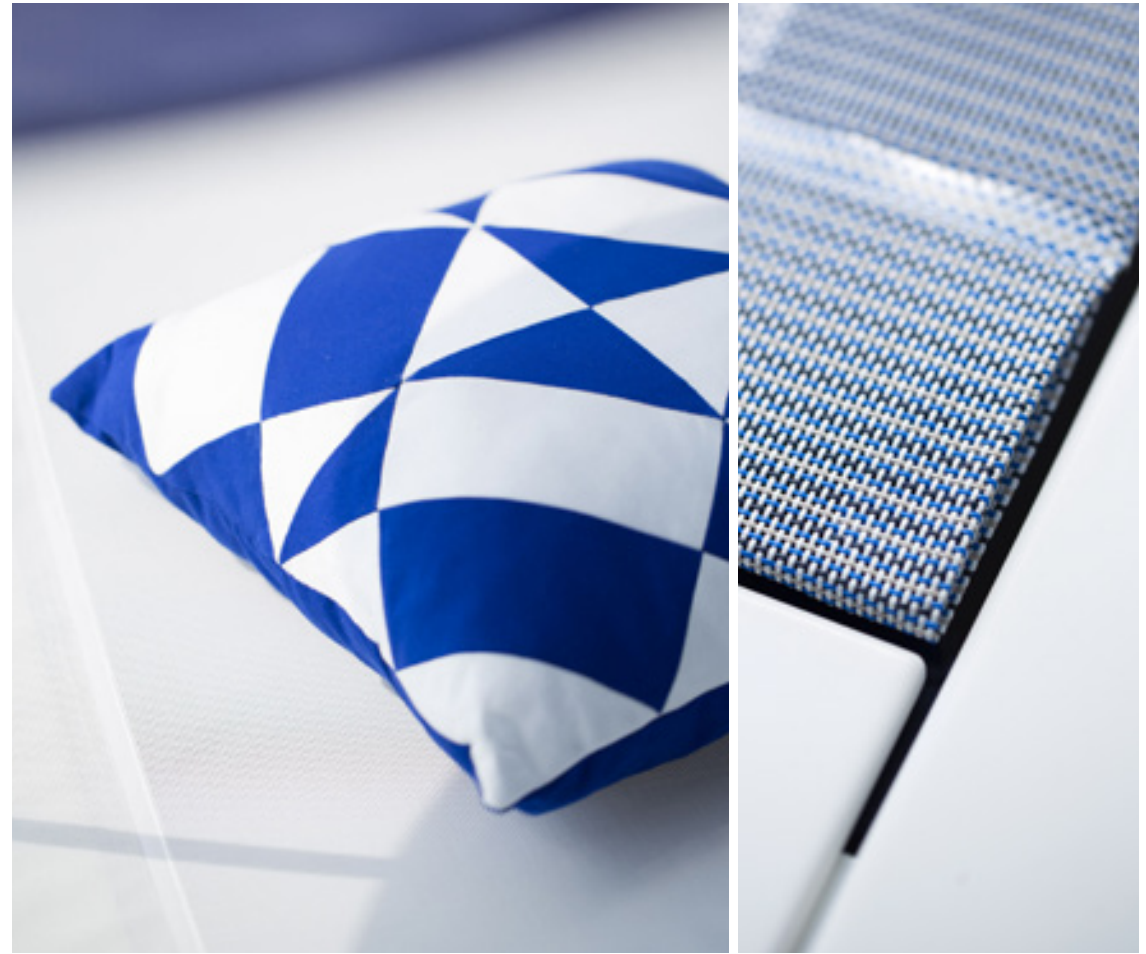

Collection conceptuelle de l'art de vivre en extérieur, en toute convivialité. Dédicée au partage de l'espace et de l'instant, avec le ou les êtres chers.

A concept collection defining the French art of outdoor living and convivialité. Ideal for sharing space and special moments with your loved ones.

Design-Kollektion, die mediterrane Lebenskunst und Gastfreundschaft reflektiert. Um Raum und Zeit mit seinen Lieben zu teilen.

Colección inspirada en el estilo de vida mediterráneo, lleno de simplicidad. Para compartir el espacio y el momento con el o los seres queridos.

Collezione concettuale dell'arte del vivere mediterranea, secondo uno spirito conviviale, per condividere spazio e momenti indimenticabili con le persone care.