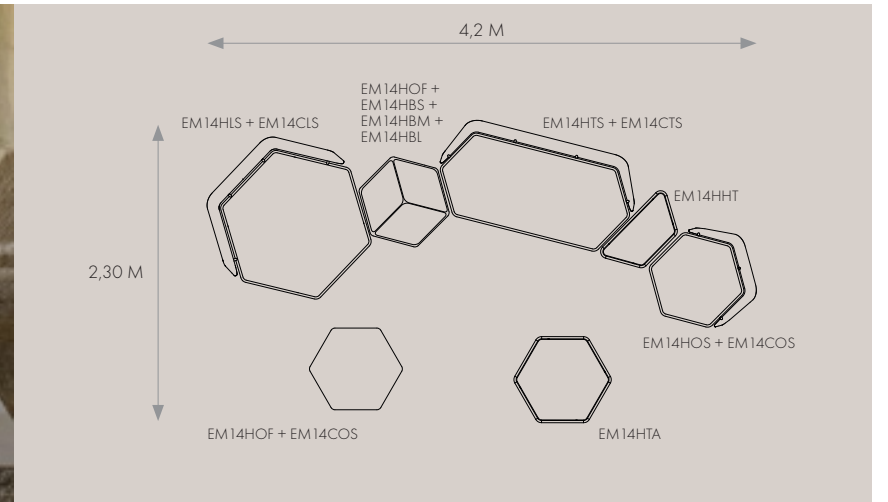

- L37 MALACHITE MALACHITE
- L49 NOIR GRIS GREY BLACK
- H02 BLANC GRIS WHITE GREY
- G05 BLANC GIVRÉ WHITE
- G10 MINÉRAL GIVRÉ MINERAL
- G12 ANTHRACITE GIVRÉ ANTHRACITE
- G16 PIERRE GIVRÉ STONE
- M01 VINYLE MARINE BLANC WHITE
- A02 GRIS SOURIS ASH GREY
- S10 BLANC NEIGE SNOW WHITE
- S12 ORANGE ORANGE
- T23 BLANC ARGENT WHITE SILVER