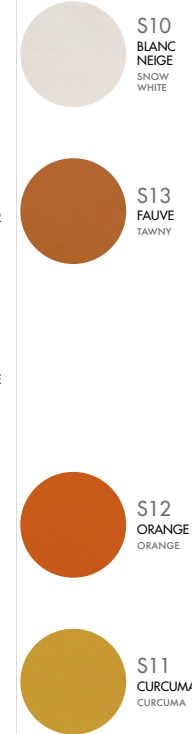

STAMSKIN ONE (S)