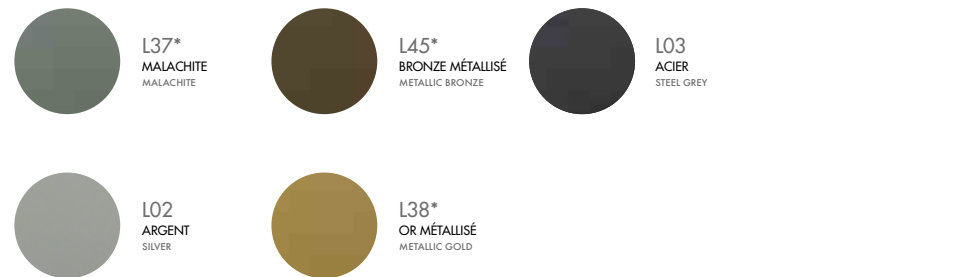

Nuancier Laques

Lacquers

NEUTRES NEUTRAL

MÉTALLISÉS METALLIC

COLORÉS COLOURFUL

FONCÉS DARK

*PEINTURE À EFFETS - RENDU VARIABLE D'UNE FABRICATION À L'AUTRE.
EFFECTS LACQUER - VARIABLE RENDERING FROM A PRODUCTION TO ANOTHER.