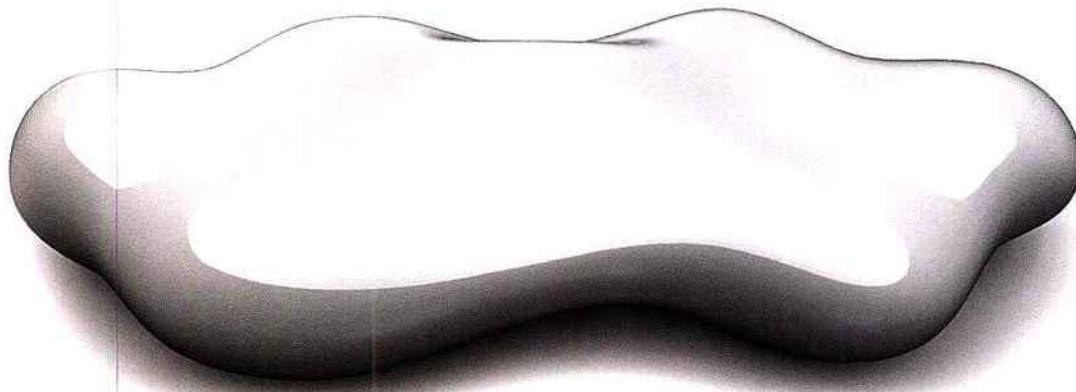

Banquette **LAVA**

Design : Karim Rashid pour **VONDOM**

www.vondom.com

Ci-dessous :

Ensemble de la Collection **GARDEN PARTY**

Design : Alain Gilles pour **QUI EST PAUL ?**

www.qui-est-paul.com

Fauteuil **DOUX**

Design : Karim Rashid pour **VONDOM**

www.vondom.com