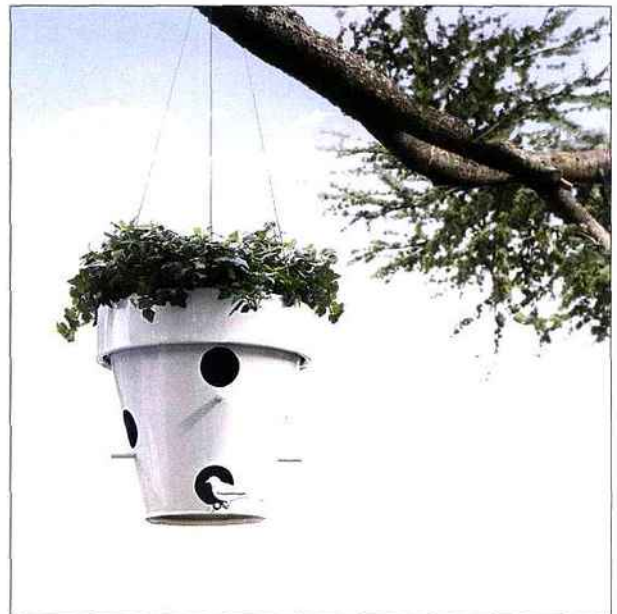

Sélection Outdoor 2010