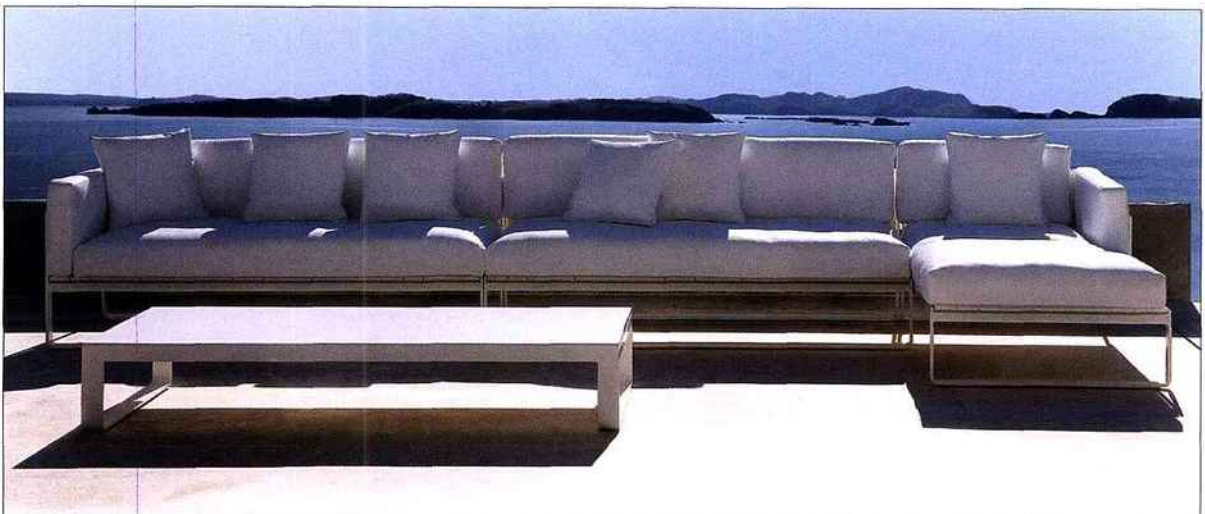

Design interne **TRIBU**

www.tribu.com

Ci-dessous :

Sofa de la Collection **FLAT**

Design : Mario Ruiz pour **GANDIA BLASCO**

www.gandiabrasco.com

Chaise longue de la Collection **ZEN**
Design : Ludovica + Roberto Palomba pour **EXTETA**
www.exteta.it