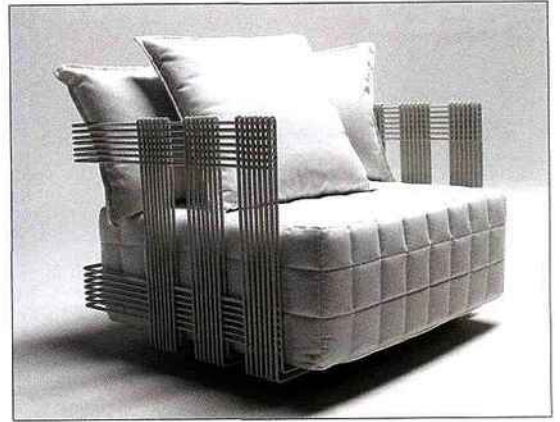

Ci-dessus :

Fauteuil de la Collection **INTRECCI**

Design : Carlo Colombo pour **EMU**

www.emugroup.it

À gauche :

Ensemble de la Collection **NEUTRA**

Design : Vincent Van Duysen pour **TRIBU**

www.tribu.com

Ci-dessous :

Table et chaises de la Collection **LUNA**

Design : Ramon Esteve pour **GANDIA**

BLASCO

www.gandiabrasco.com