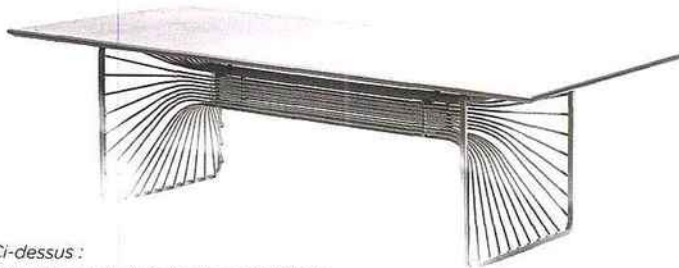

Lit d'extérieur **EDEN**

Design : Thomas Sauvage pour **EGO**

www.egoparis.com

Ci-dessus :

Table Basse de la Collection **INTRECCI**

Design : Carlo Colombo pour **EMU**

www.emugroup.it

Torche disponible en 3 hauteurs.