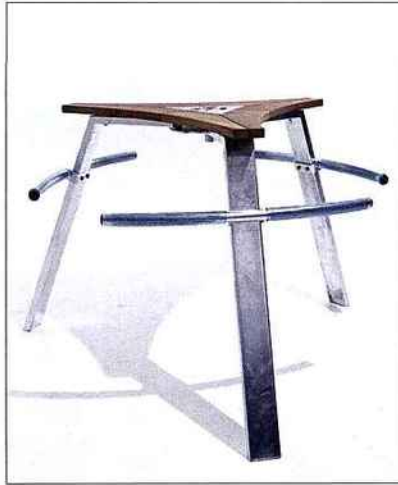

www.vondom.com

Ci-dessous :

Ensemble de la Collection **GARDEN PARTY**

Design : Alain Gilles pour **QUI EST PAUL ?**

www.qui-est-paul.com

Fauteuil **DOUX**

Design : Karim Rashid pour **VONDOM**

www.vondom.com