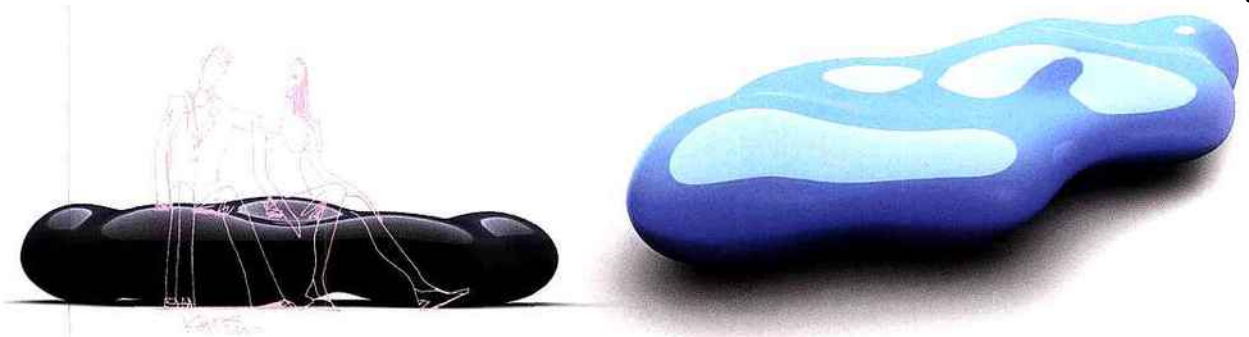

Banquette **LAVA**

Design : Karim Rashid pour **VONDOM**

www.vondom.com

Ci-dessous :

Ensemble de la Collection **GARDEN PARTY**

Design : Alain Gilles pour **QUI EST PAUL ?**

www.qui-est-paul.com

Fauteuil **DOUX**

Design : Karim Rashid pour **VONDOM**

www.vondom.com