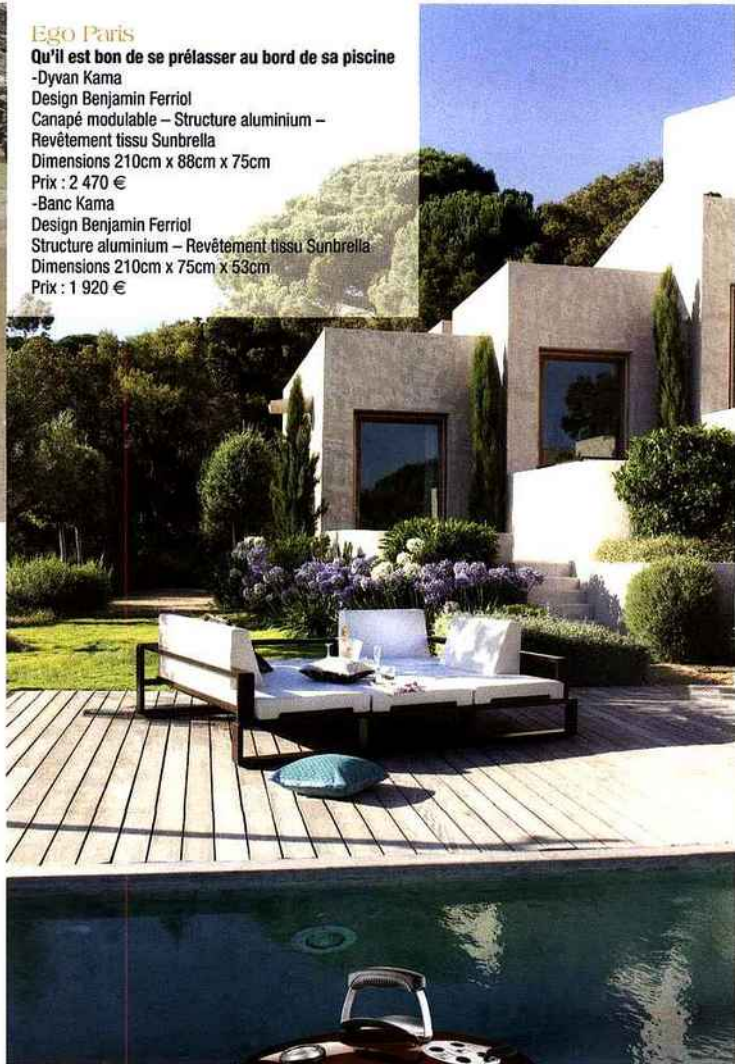

Les Hesperides

Pour s'abriter des rayons du soleil
Panel de 10 couleurs, ronds, carrés ou rectangulaires, en bois ou en aluminium
Dimensions > rond diamètre 3 ou 4cm, carré 3 x 3m et 2,5 x 2,5m ou rectangulaire 2 x 3m
Prix : à partir de 29,95 €

OutLine, Medaillon

Une chaise qui résiste à toute épreuve
Structure totalement en aluminium, ne craint ni l'eau, ni le soleil, ni les intempéries (disponible en 5 couleurs). Tapissée d'un textile spécifique répondant aux normes nautiques (disponible en 25 choix de couleurs).
Dimensions : L 50cm, P 44cm, H 94cm
Prix : 560 €

Ego Paris
Qu'il est bon de se prélasser au bord de sa piscine
-Dyvan Kama
Design Benjamin Ferriol
Canapé modulable – Structure aluminium – Revêtement tissu Sunbrella
Dimensions 210cm x 88cm x 75cm
Prix : 2 470 €
-Banc Kama
Design Benjamin Ferriol
Structure aluminium – Revêtement tissu Sunbrella
Dimensions 210cm x 75cm x 53cm
Prix : 1 920 €