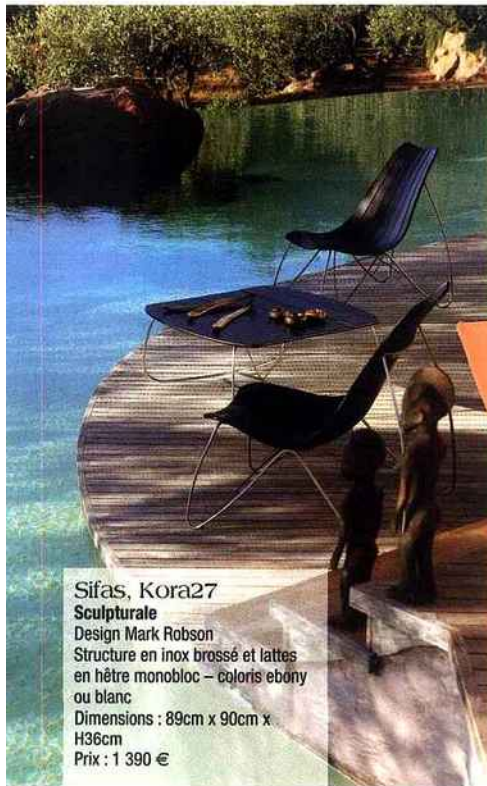

avec insertion centrale en verre sablé :

P85xL85xH25cm

Prix : 3 575 € (pour chaque module avec coussin

d'assise Kvadrat inclus) et 1 079 €

MOBILIER exterieur

Borella Design, Mago Di Oz
Eléments Ovoïdaux excentrés
Design Luisa Bocchietto
Conteneur à utiliser en deux positions différentes, en fonction de la quantité de terre, et créer un jeu formel à l'intérieur ou à l'extérieur.
Structure en aluminium. Disponibles en différents coloris et essences
Dimensions : diamètre 85 cm x 150 cm de hauteur
Prix : 3 960 €

MOBILIER EXTERIEUR

Femob, Luxembourg

Un goût d'école buissonnière
Design Frédéric Sofia
Structure aluminium. Traitement très haute protection pour usage extérieur. Peinture poudre anti-UV 100% polyester cuite au four
Dimensions : Longueur : 145cm, Largeur : 42.5cm, Hauteur : 48.8cm
Prix : 270 €

Les Hesperides, Roma

Maxi tendance pour un prix mini
Salon de terrasse constitué d'une table ronde, avec un plateau en verre trempé, et de 2 chaises en texaline, un matériau synthétique très résistant. Pliable se range quand l'hiver arrive. 3 coloris bleu, vert anis ou paille
Dimensions > table 60x66cm et chaise 48x59x87cm
Prix : 59,95 € (l'ensemble)