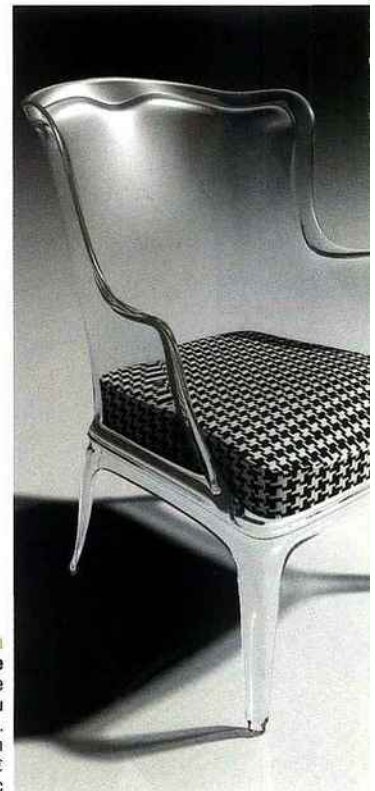

MOBILIER EXTERIEUR

Mantini, Estonya

Lignes douces et harmonieuses
Chaise : Textile Batyline, 3 coloris disponibles : gris, noir, beige
Table Trento : 3 supports disponibles : pierre, verre, teck
Dimensions > chaise : H114 x L43 x P60cm, table : L.75 x P.75 x H.107cm
Prix : 695 € et à partir de 1 340 €

MFBid, X Familial

Esthétique et fonctionnel
Barbecue à charbon
Dimensions L78, l71, H93cm / Surface cuisson L77, l52, H78cm
Prix : 89 €

Pedrali, Ice

Trendy & Légère
La Chaise Ice en polypropylène et en aluminium est résistante et empilable. Existe en fauteuil également. Disponible en 9 coloris pétillants !
Dimensions : L 43cm x l 49cm x H84cm
Prix : 61 €
en vente chez Jardin Chic

Aristo, Copenhagen

Intemporelle & contemporaine
En verre et en métal, cette lampe à huile est composée de matériaux nobles. Elle éclairera les plus belles soirées d'été avec sa lumière tamisée.
Set de 2 Lampes : ø : 8 cm, H : 15 cm.
Prix : 68,41 €

Madeco-Market, Moon

Placez le où vous le souhaitez !
Cube en polypropylène Lumineux avec batterie. Les leds intérieures le font changer de couleur (5 couleurs). Vous pouvez également choisir votre couleur préférée et la laisser fixe.
Dimensions : 30x30cm
Prix : 99 €

Les Hesperides

Pour s'abriter des rayons du soleil
Panel de 10 couleurs, ronds, carrés ou rectangulaires, en bois ou en aluminium
Dimensions > rond diamètre 3 ou 4cm, carré 3 x 3m et 2,5 x 2,5m ou rectangulaire 2 x 3m
Prix : à partir de 29,95 €

Pedrali, Pasha
Chic & distinguée

Avec des coussins moelleux pour plus de confort. En polycarbonate finition matte ou transparente. Disponible en 5 coloris.
Dimensions : L 45cm x Prof 53cm x H90cm
Prix : 251 €
en vente chez Jardin Chic