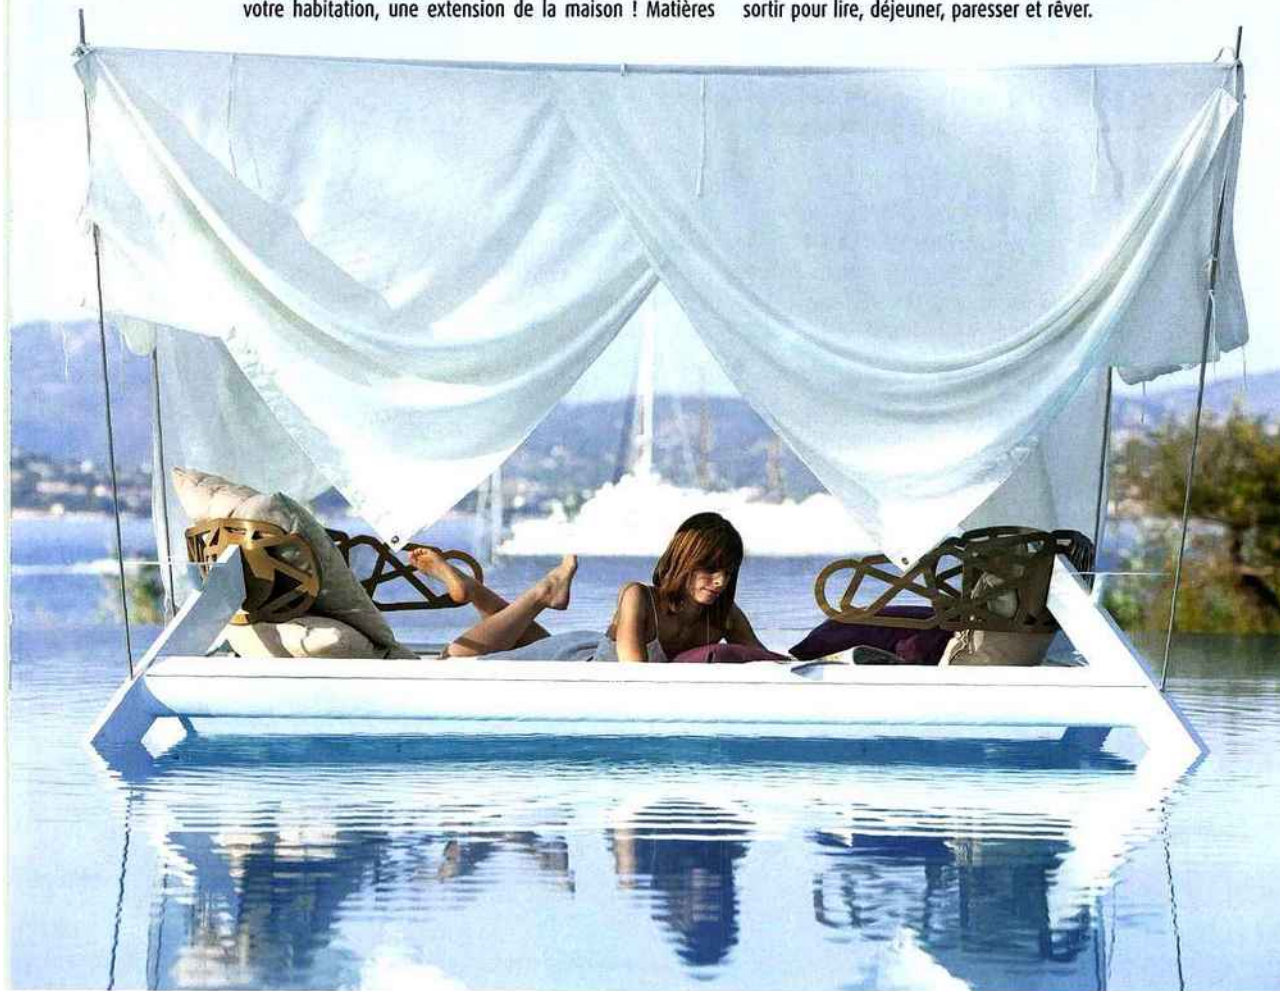

IN/ DOOR

UN ÉTAT D'ESPRIT ! Aurore Mortier

Depuis peu, le mobilier propre à l'intérieur voit ses envies d'évasion accomplies. Le mobilier de jardin ne se limite plus à la trilogie : table de jardin, chaises empilables et chaises longues. Toute une gamme de produits jusqu'alors cantonnée à la maison se met au vert : tapis, canapé, table basse, cheminée, lit, tableau, musique ... se retrouvent dans le jardin. Bien que spécialement conçu pour l'extérieur, on les différencie à peine du mobilier intérieur, puisqu'ils s'amuse des codes du mobilier traditionnel.

De quoi transformer son jardin en une oasis de confort et de quiétude, et réaliser un prolongement harmonieux de votre habitation, une extension de la maison ! Matières

innovantes, formes recherchées, le mobilier de jardin rivalise avec l'intérieur et nous permet d'agencer de véritables lieux de vie en plein air. Témoin de cette vitalité, la place de plus en plus importante accordée au secteur dans les salons professionnels, comme par exemple au « Salone del Mobile de Milan », où l'offre en matière d'aménagement extérieure est florissante.

Esprit Eden

*Créons une parenthèse, suspendue dans le temps.
Les voilages filtrent les regards et les humeurs du vent.
Dans l'entrelacs de ses lignes, le nid vous berce, intime et protecteur.*

*Espace personnel de bien-être, nouvelle approche du paradis terrestre.
Design Thomas Sauvage & Benjamin Ferriol pour Ego*

**FUERADENTRO***Bloom, Hugo Post*

Bloom est un tableau créé pour habiller votre extérieur. Ce bouquet de rose, peint à la main, est conçu pour résister aux intempéries. Vous pouvez donc laisser ce tableau de 50x50 cm à l'extérieur, sans crainte. Disponible dans différentes teintes, ces peintures sont des éditions limitées et numérotées.